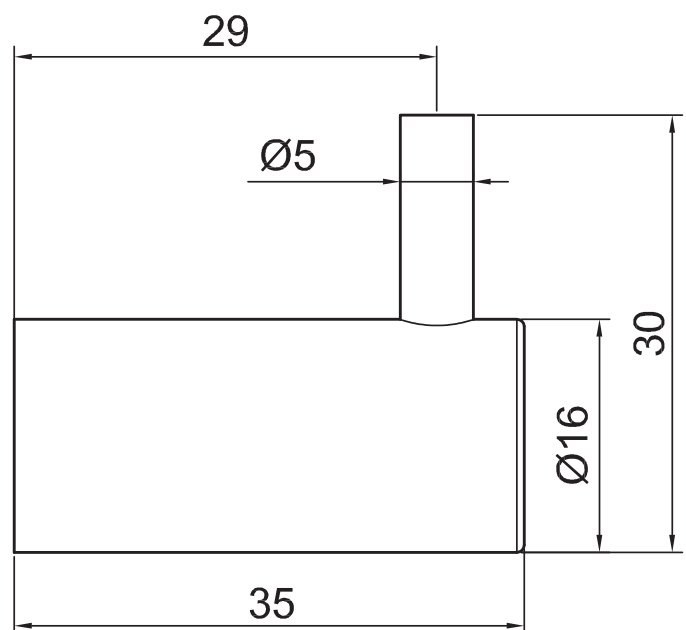

SCANDTAP®
BATHROOM CONCEPTS

Scandtap AB, Olofsdalsvägen 21, 302 41 Halmstad, Sweden
info@scandtap.com, www.scandtap.com